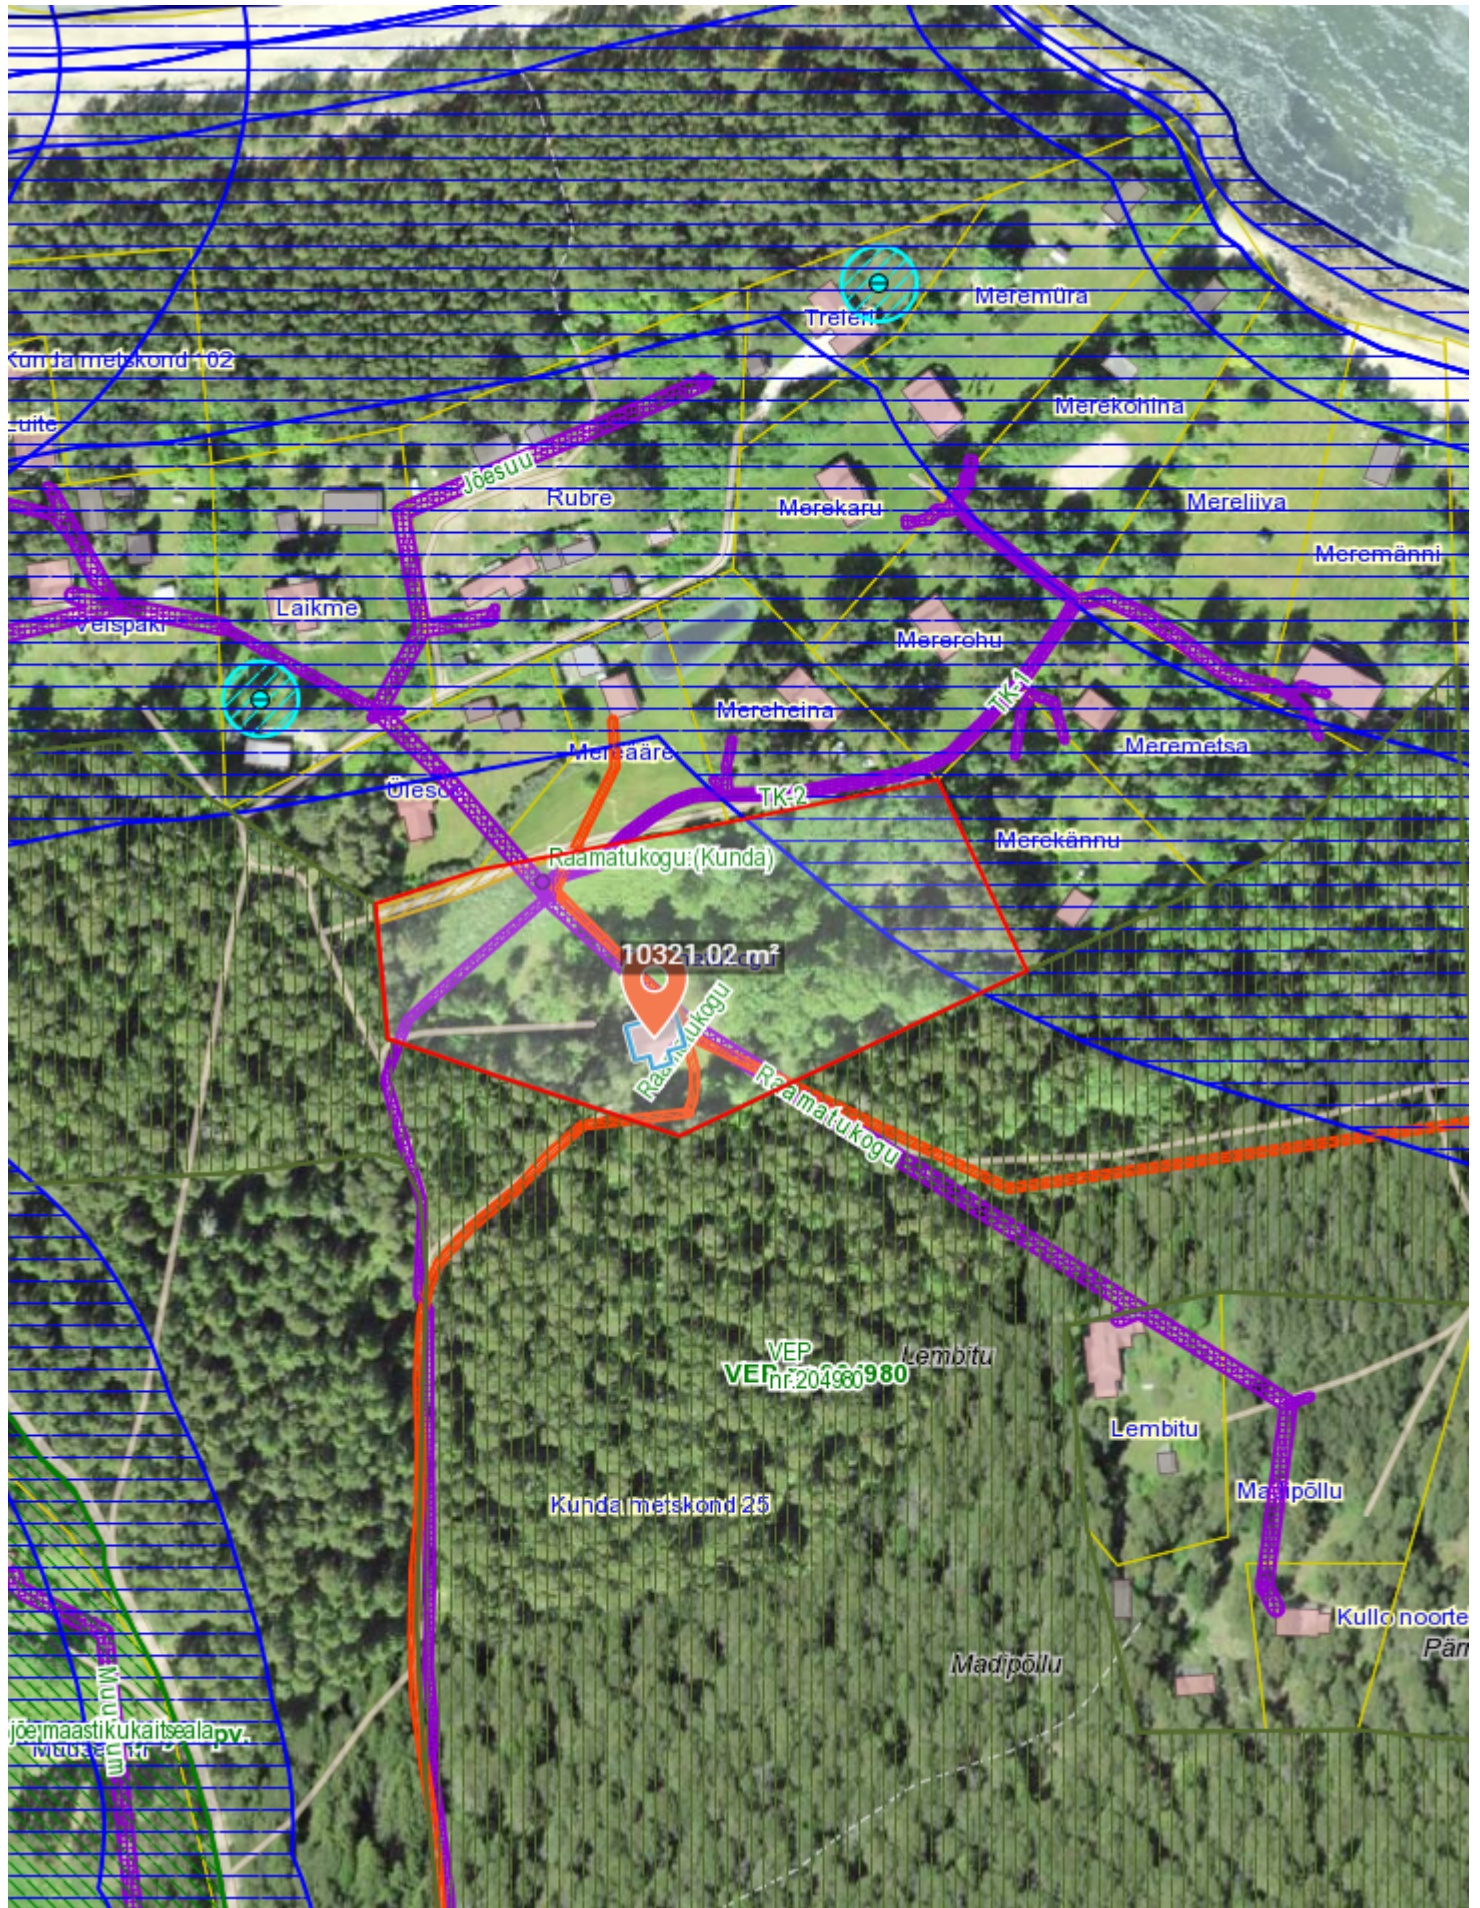

Karepa külas Raamatukogu kinnistu planeeringuala

Mõõtkava: 1:2000

X = 6603708, Y = 636424

X = 6603202, Y = 636037

Legend:

 registreeritud KÜ